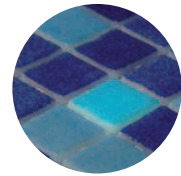

**2002753 Luminiscent Bright Green** (570)

**2002752 Luminiscent Bright Blue** (570)

Luminiscent glass mosaics that glow in the dark for hours after being exposed to the light, whether natural or artificial. The glow is available in blue and green. These mosaics are suitable for any use, pools, interior and exterior wall, residential floors. Luminiscent mosaics are available as plain colors or they can be blended with any other ONIX mosaics.

El mosaico vitreo luminiscente brilla en la oscuridad durante horas después de haber estado expuesto a la luz, tanto natural como artificial. El brillo esta disponible en azul y verde. Este mosaico es apto para cualquier uso, piscinas, interiores y exteriores, paredes, suelos residenciales... Se puede utilizar como base o se puede mezclar cualquier otro producto de ONIX mosaico.

**2002754 Luminiscent Blue** (570)

DAY

NIGHT

2002741 PISCIS (300)  
Luminiscent