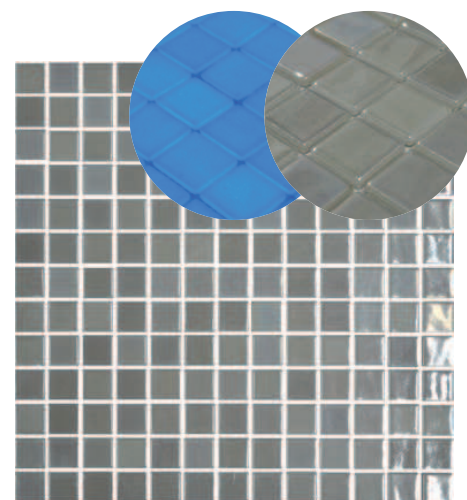

**2002753 Luminiscent Bright Green** (570)

**2002752 Luminiscent Bright Blue** (570)

Luminiscent glass mosaics that glow in the dark for hours after being exposed to the light, whether natural or artificial. The glow is available in blue and green. These mosaics are suitable for any use, pools, interior and exterior wall, residential floors. Luminiscent mosaics are available as plain colors or they can be blended with any other ONIX mosaics.

El mosaico vitreo luminiscente brilla en la oscuridad durante horas después de haber estado expuesto a la luz, tanto natural como artificial. El brillo esta disponible en azul y verde. Este mosaico es apto para cualquier uso, piscinas, interiores y exteriores, paredes, suelos residenciales... Se puede utilizar como base o se puede mezclar cualquier otro producto de ONIX mosaico.

**2002754 Luminiscent Blue** (570)

DAY

NIGHT

2002741 PISCIS (300)  
Luminiscent