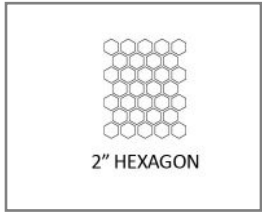

FLOOR MOSAICS

COLOR	
MB	MATTE BLACK
MW	MATTE WHITE

COLOR	
SATW	SATIN WHITE
MB	MATTE BLACK
MG	MATTE GREY
MWB	WHITE W/ BLACK

COLOR	
MB	MATTE BISCUIT
MG	MATTE GREY
MW	MATTE WHITE

COLOR	
W	BRIGHT WHITE
G	GREY
MW	MATTE WHITE