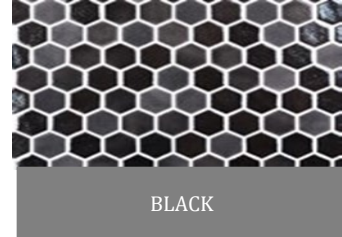

# ECOSTONE

STATUARIO

CLOUD

METAL CARRARA

SILVER

IVORY

ECRU NOCE

BLACK

ANTHRACITE

TAUPE

## STOCKED SIZES

1" HEXAGON

## COLOR

<i>ECSTST</i>	STATUARIO
<i>ECSTSV</i>	SILVER
<i>ECSTEN</i>	ECRU NOCE
<i>ECSTMC</i>	METAL CARRARA
<i>ECSTCL</i>	CLOUD
<i>ECSTBL</i>	BLACK
<i>ECSTI</i>	IVORY
<i>ECSTAN</i>	ANTHRACITE
<i>ECSTTP</i>	TAUPE